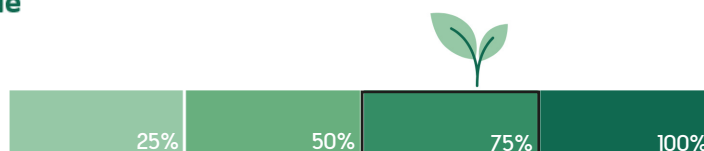

W19 - Chargeur induction pliable

Critères	Details	Score
Matériaux éco-responsables	51-100%	5
Certification environnementale	N/A	0
Transport	Maritime	2
Packaging recyclé	Coffret cadeau en carton recyclé	5
Audit social	BSCI/SEDEX/TÜV	4
Pays d'origine	Chine	0
Fin de vie	Recyclable à plus de 50%	5
Marquage éco-responsable	Gravure laser	5
		Total 26/40
Eco-transport par train	6,5x moins polluant que le bateau, 25x moins que l'avion	5
		Total 31/40