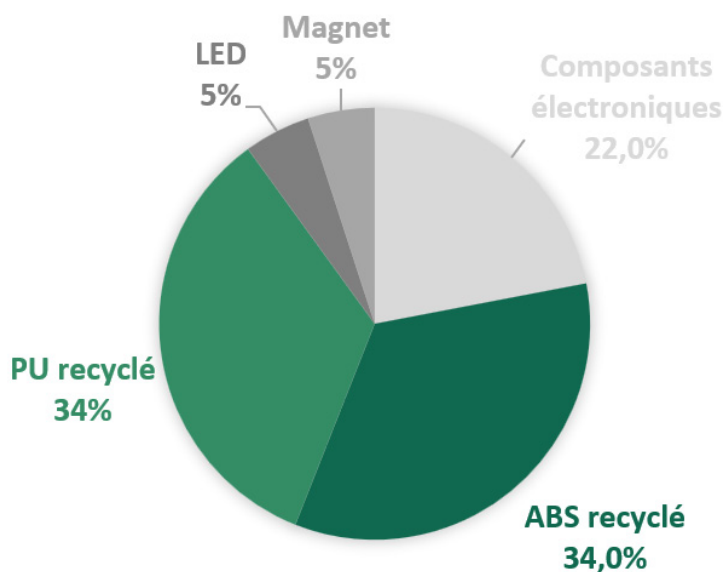

W19 - Chargeur induction pliable

Critères	Details	Score
Matériaux éco-responsables	51-100%	5
Certification environnementale	N/A	0
Transport	Maritime	2
Packaging recyclé	Coffret cadeau en carton recyclé	5
Audit social	BSCI/SEDEX/TÜV	4
Pays d'origine	Chine	0
Fin de vie	Recyclable à plus de 50%	5
Marquage éco-responsable	Gravure laser	5
		Total 26/40
Eco-transport par train	6,5x moins polluant que le bateau, 25x moins que l'avion	5
		Total 31/40